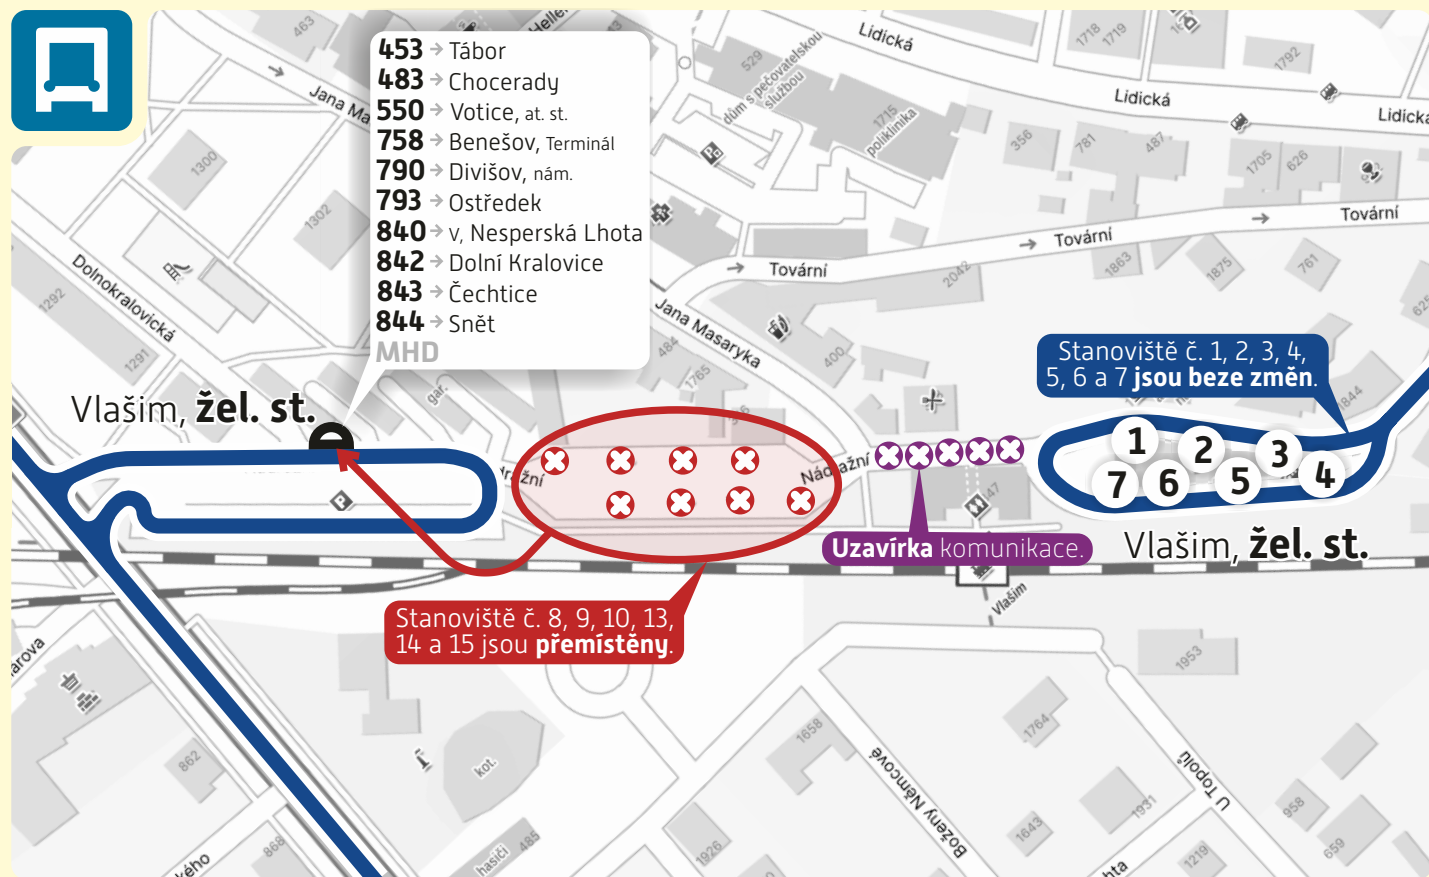

pid

dočasná změna

od 26. června 2023 (pondělí)
do odvolání

Uzavírka ulice Nádražní – oprava vodovodu

453 → Tábor
 483 → Chocerady
 550 → Votice, at. st.
 758 → Benešov, Terminál
 790 → Divišov, nám.
 793 → Ostředek
 840 → v, Nesperská Lhota
 842 → Dolní Kralovice
 843 → Čechtice
 844 → Snět

MHD

Vlašim, žel. st.

Stanoviště č. 1, 2, 3, 4,
5, 6 a 7 jsou beze změn.Stanoviště č. 8, 9, 10, 13,
14 a 15 jsou přemístěny.

Uzavírka komunikace.

Vlašim, žel. st.

Zakresleny pouze vybrané linky BUS.

Sledujte, prosím, výlukové jízdné řady.